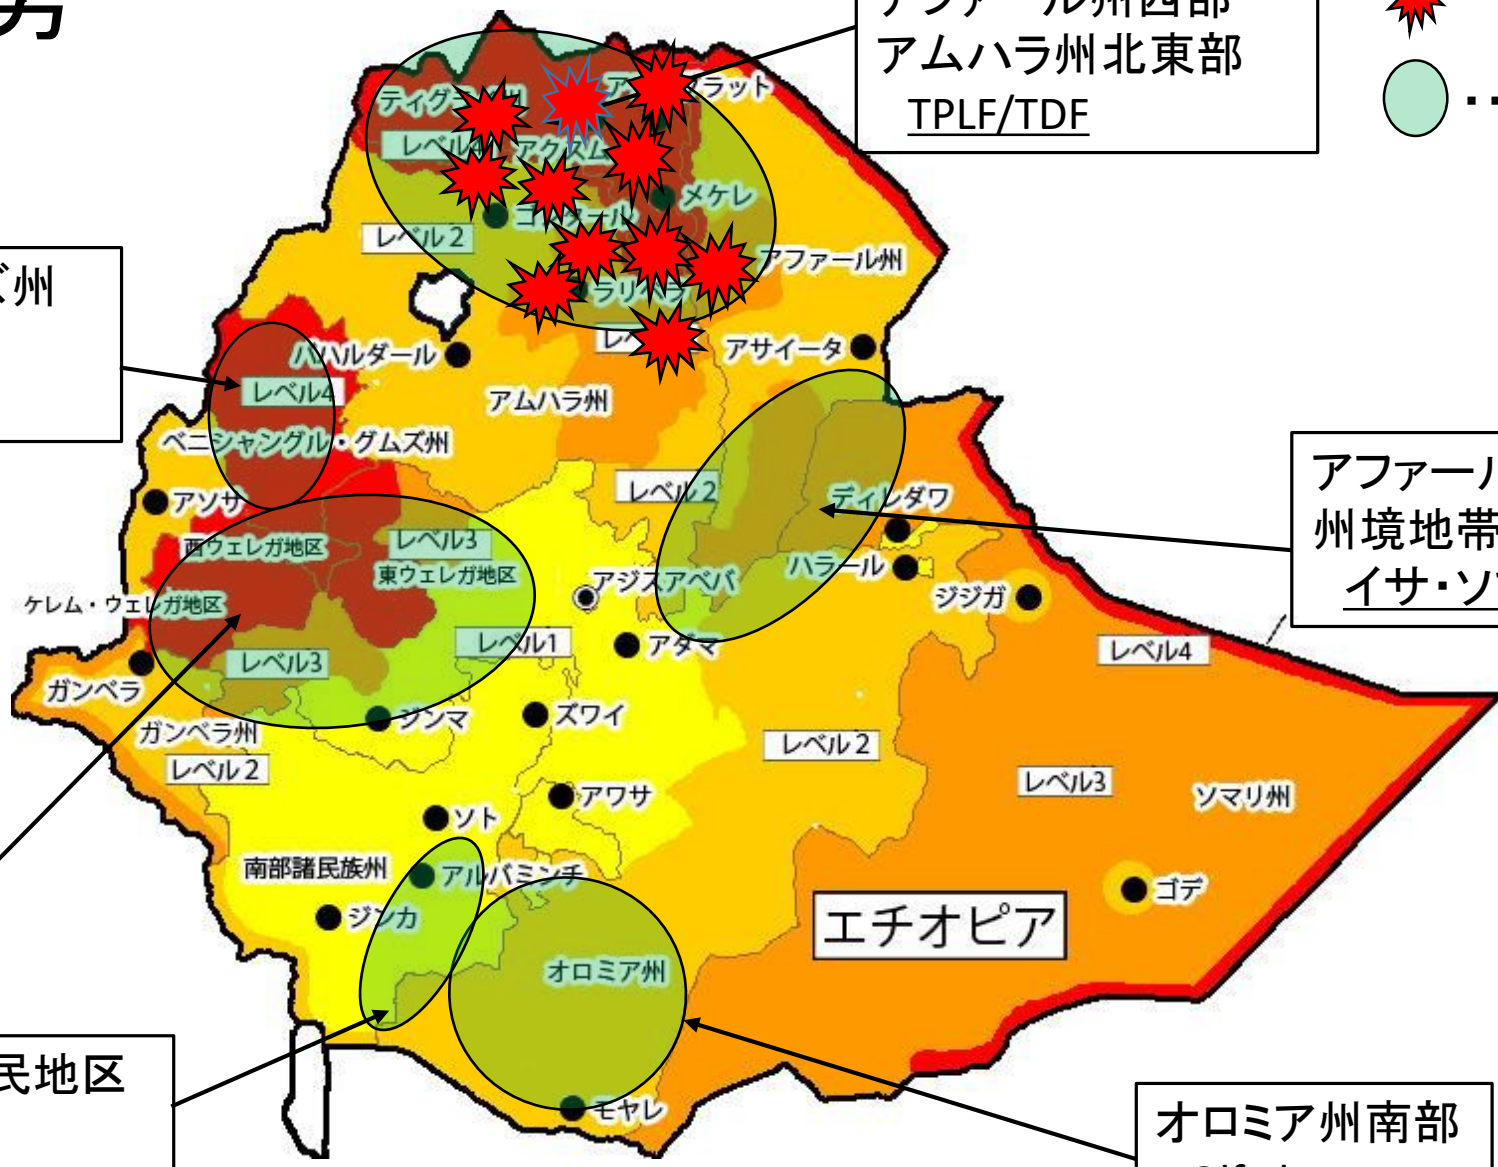

4. ティグライ情勢、国内治安情勢

(1) ティグライ情勢

ティグライ情勢

(政府による一方的停戦以降の主な動き)

- 6月28日 連邦政府は一方的人道停戦を発表、州暫定政府・国防軍は撤退。同州をTPLFが奪還。
- 7月4日 「ティグライ政府」(TPLF)が停戦受入の前提条件発表。
- 7月14日 アビィ首相、TPLFによる脅威に対抗する決意と声明発表。
- 7月22日 TPLFがアフール州を攻撃。
- 7月23日 アフール州が州民にTPLFと戦うよう呼びかけ。
- 7月27日 アフール州・ソマリ州境で衝突。
- 7月29日 TPLFが停戦受入の前提条件を更新。
- 8月5日 TPLFがアムハラ州ラリベラに侵攻。
- 8月7日 アムハラ州がTPLFに対し攻撃開始。
- 8月10日 連邦政府が国防軍・州軍・民兵及び国民総動員の声明を発表
- 8月13日 TPLFとOLAが軍事協力を発表。

4. ティグライ情勢、国内治安情勢

(2) アディスアベバ市内、地方の治安情勢

治安情勢

ティグライ州全土
アファール州西部
アムハラ州北東部
TPLF/TDF

★・・・TPLF関連事案
●・・・治安悪化地域

ベニシヤングル・グムズ州
メテケル県、カマシ県
グムズ系民族

アファール州とソマリ州の
州境地帯
イサ・ソマリ×アファール

オロミア州西部
Olf-shene

南部諸民族州セゲン人民地区
民族間衝突

オロミア州南部
Olf-shene

各地の大規模デモ・集会

- 本年5月以降、各地でデモが活発化
 - ・ 国防軍支持／TPLF糾弾
 - ・ ルネサンス・ダム貯水支持
 - ・ 欧米の内政干渉非難

- テロ事件等に巻き込まれないために
 - ・ 場所、時間帯を選ぶ。
 - ・ 周囲の異変に注意を払う。

5. 質疑応答

6. 大使館からのお知らせ

1. 在外投票について