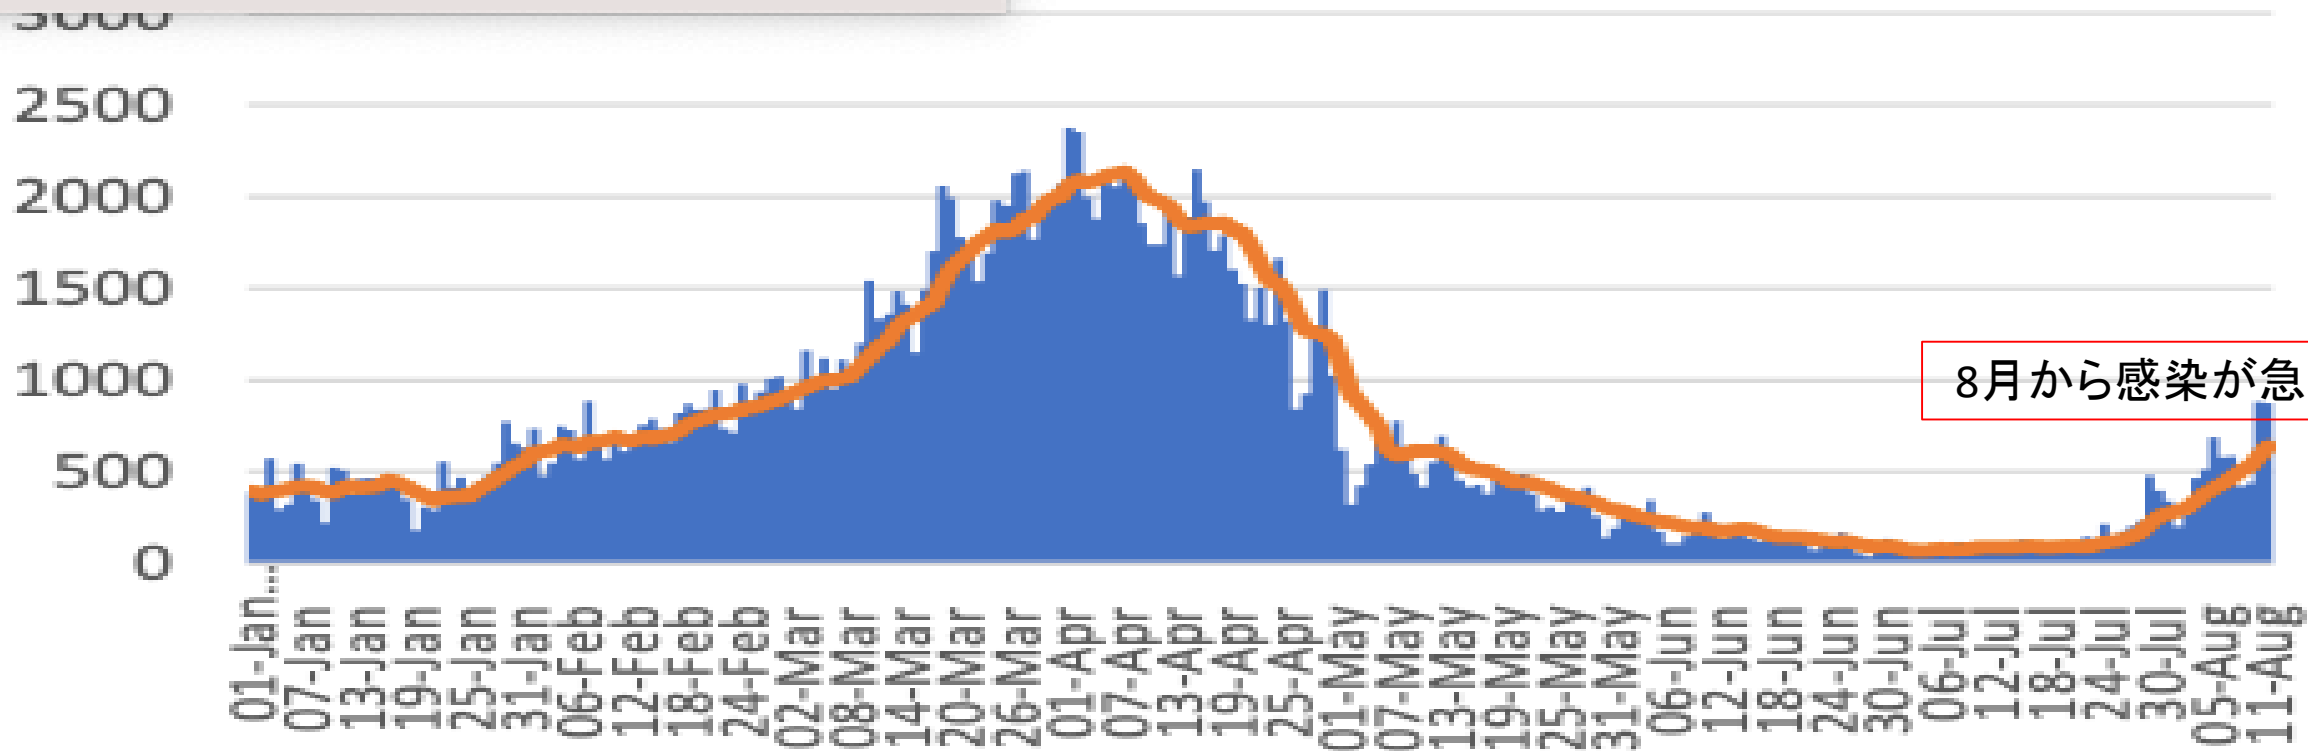

1. 大使挨拶

2. 新型コロナウイルス

(1) 当地感染状況

当地コロナ感染状況 (2021年8月11日現在)

■ New Cases 7 day Moving average

tel:3%20089%20301%20286%20286

8月から感染が急増

デルタ型変異種は当地でまだ検出されていないが、各地で集団感染が確認されデルタ型感染が疑われる

日本でのワクチン接種

- 接種対象者

- (1) 日本人又は再入国許可により再入国する外国人の一部

- (2) 日本国内に住民票を有していない方(転出届を提出済みの方)

- (3) 接種を受ける時点で満12歳以上である方(AZ製は満18歳)

- 接種時期

- 8月1日から2022年1月上旬を予定

- 接種方法