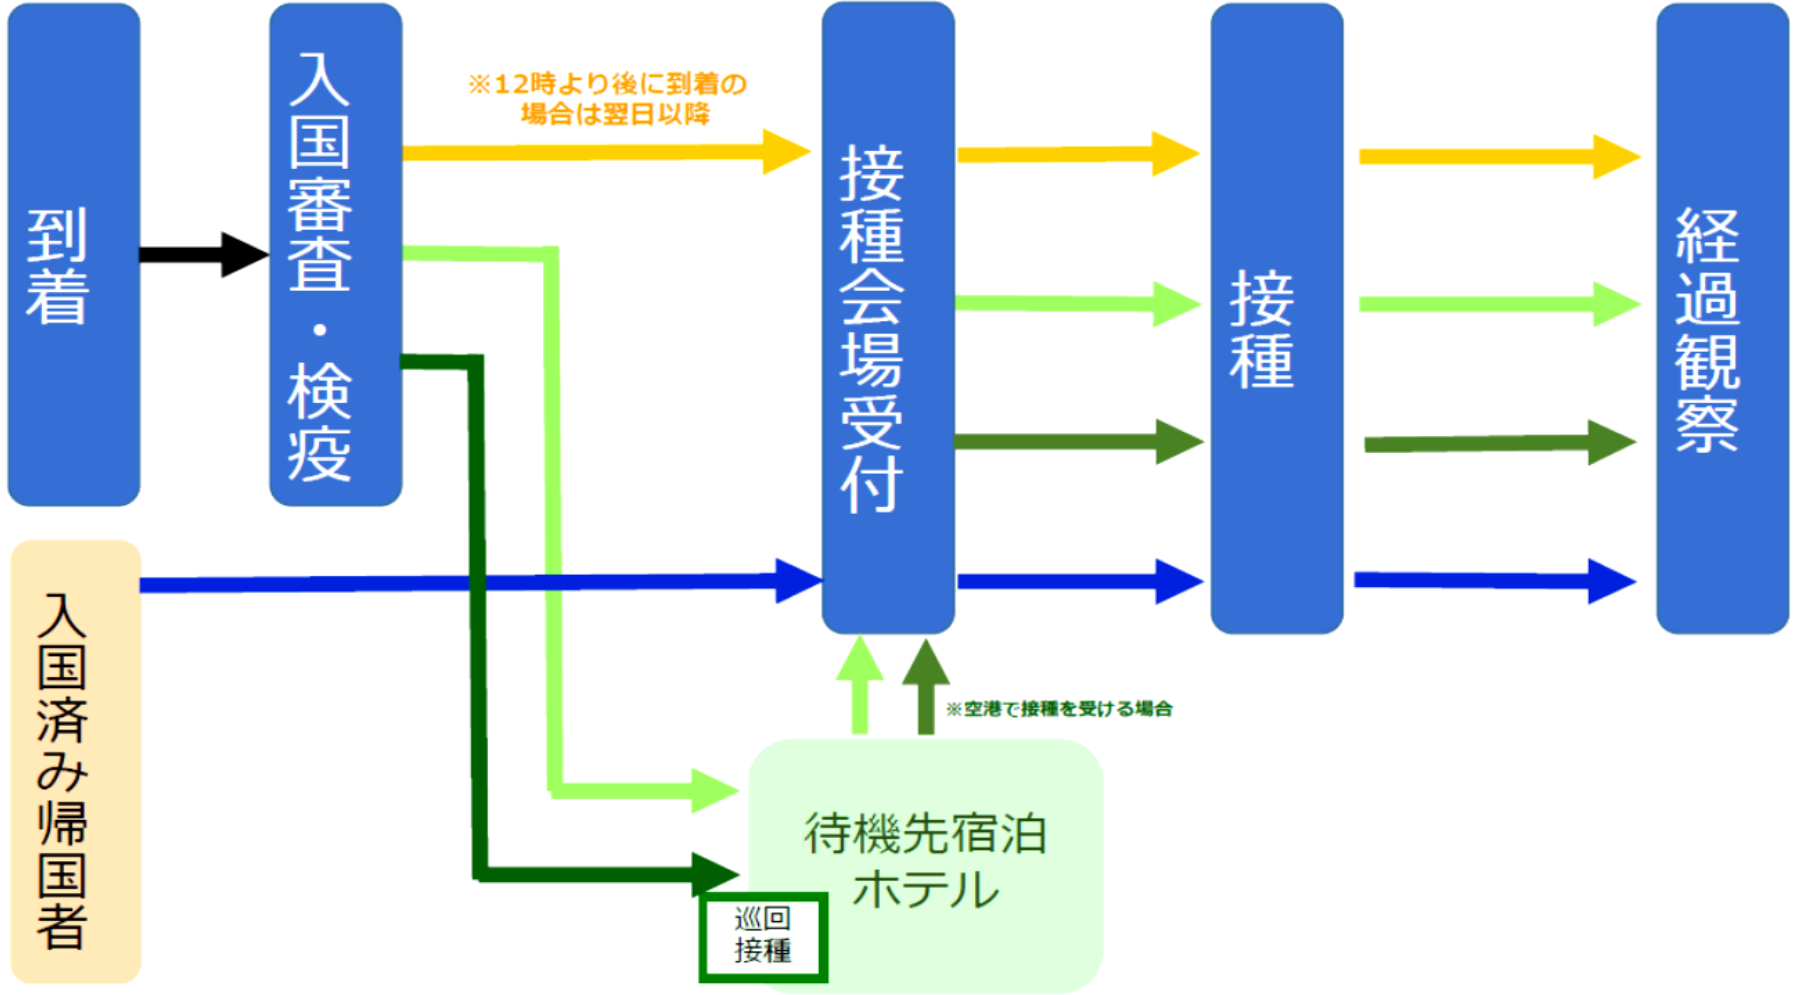

2. 新型コロナウイルス

(2) デジタル陰性証明、日本でのワクチン接種

デジタル陰性証明

- 6月2日、当地保健省は、7月1日から、全ての旅行者に対し、「デジタルPCR陰性証明書(TTコード)」の提示義務化を発表。
- その後Trusted Travelシステムの不具合から、同証明書を取得できない事象が発生。
- 実態として、7月1日以降、ボレ空港関係者は、TTコードを確認していない。

- 当館から保健省及びエチオピア航空に連絡したところ、いずれも「現在は不要」との回答。しかし、公式発表なし。※12日現在
- しばらくは紙の証明書で受理される見通し。

日本でのワクチン接種

- 接種対象者

- (1) 日本人又は再入国許可により再入国する外国人の一部

- (2) 日本国内に住民票を有していない方(転出届を提出済みの方)

- (3) 接種を受ける時点で満12歳以上である方(AZ製は満18歳)

- 接種時期

- 8月1日から2022年1月上旬を予定

- 接種方法

- 外務省特設ページにてオンライン予約

- 接種場所

- 成田空港と羽田空港の入国後エリアに設置される特設会場

- 接種可能時間

- 毎日(祝・休日含む)10時～13時及び14時～17時

3. エチオピア総選挙

選挙結果と議会招集までのスケジュール

結果